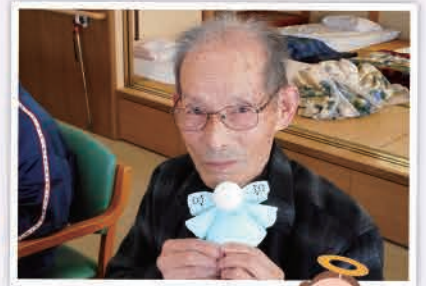

在宅サービス

大野橋 デイサービス センター

〒869-0511
熊本県宇城市松橋町曲野34番地の1
TEL.0964-32-0103

クリスマス

玄関もクリスマス仕様に♪

12月25日クリスマス。
昼食は皆さんと乾杯後、
クリスマス特別メニュー
を楽しみました。
午後からは手芸でかわ
い天使を作りました。

忘年会

16、17日の2日間、デイ
センターにて忘年会を開催。
1日目はくじ引き、2日
目はビンゴゲームを行
いました。
皆さん賞品が当たり、嬉
しそうでした。